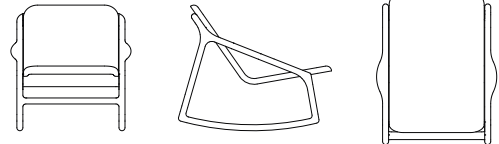

Marshall  
rocking armchair  
schaukelstuhl

Woak

Design / Design: Zoran Jedrejčić  
Construction / Konstruktion: Assembled / Montiert  
Material / Holzart: Walnut or oak / Walnuss oder Eiche  
Leather: Cashmire / Leder: Cashemiere  
Surface treatment / Oberflächenbehandlung: Lacquer or oil / Lack oder Öl  
Packing unit / Verpackungseinheit: 1

W		D		H	Packing / Verpackung (cm)	Volume / Volumen (m <sup>3</sup> )	Weight / Gewicht (kg)	
70 cm	x	89 cm	x	72 cm	99 / 80 / 79	0.625	21	Package 1