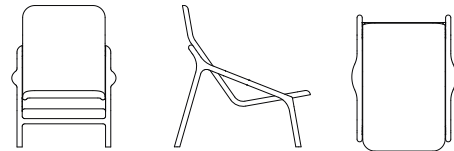

**Marshall
armchair low
niedriger sessel**

Woak

Design / Design: Zoran Jedrejčić
 Construction / Konstruktion: Assembled / Montiert
 Material / Holzart: Walnut or oak / Walnuss oder Eiche
 Leather: Cashmire / Leder: Cashemiere
 Surface treatment / Oberflächenbehandlung: Lacquer or oil / Lack oder Öl
 Packing unit / Verpackungseinheit: 1

W	D	H	Packing / Verpackung (cm)	Volume / Volumen (m ³)	Weight / Gewicht (kg)	
70 cm	x 92 cm	x 72 cm	99 / 80 / 79	0.625	20	Package 1

**Marshall
armchair high
hoher sessel**

Woak

Design / Design: Zoran Jedrejčić
 Construction / Konstruktion: Assembled / Montiert
 Material / Holzart: Walnut or oak / Walnuss oder Eiche
 Leather: Cashmire / Leder: Cashemiere
 Surface treatment / Oberflächenbehandlung: Lacquer or oil / Lack oder Öl
 Packing unit / Verpackungseinheit: 1

W		D		H	Packing / Verpackung (cm)	Volume / Volumen (m ³)	Weight / Gewicht (kg)	
70 cm	x	92 cm	x	95 cm	102 / 99 / 80	0.898	22	Package 1