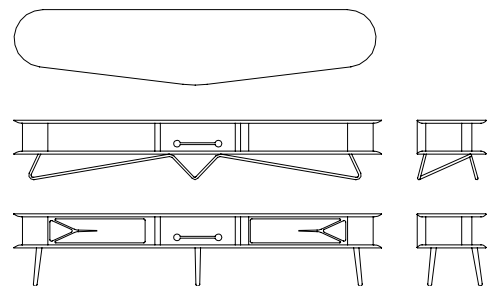

Malin
tv unit
tv-kommode

Woak

Design / Design: Woak
 Construction / Konstruktion: Assembled / Montiert
 Material / Holzart: Walnut or oak / Walnuss oder Eiche
 Option / Option: Metal legs / Metallfüsse
 Wooden legs / Holzbeine
 Surface treatment / Oberflächenbehandlung: Oil / Öl
 Packing unit / Verpackungseinheit: 1

W	D	H	Packing / Verpackung (cm)	Volume / Volumen (m³)	Weight / Gewicht (kg)	
180 cm	x 45 cm	x 40 / 48 cm	190 / 52 / 47	0.464	25	Package 1
200 cm	x 50 cm	x 40 / 48 cm	210 / 57 / 47	0.563	38	
220 cm	x 50 cm	x 40 / 48 cm	230 / 57 / 47	0.616	48	
240 cm	x 50 cm	x 40 / 48 cm	250 / 57 / 47	0.670	58	