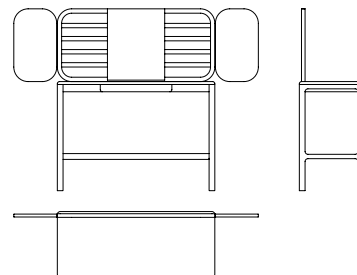

Bud
working desk
sekretär

Woak

Design / Design: Ado Avdagić
 Construction / Konstruktion: Dismantled / Zerlegt
 Material / Holzart: Walnut or oak / Walnuss oder Eiche
 Fabric / Stoff
 Surface treatment / Oberflächenbehandlung: Lacquer or oil / Lack oder Öl
 Packing unit / Verpackungseinheit: 1

| W | D | H | Packing / Verpackung (cm) | Volume / Volumen (m ³) | Weight / Gewicht (kg) | |
|--------|---------|---------------|------------------------------|---------------------------------------|--------------------------|-----------|
| 120 cm | x 50 cm | x 75 / 125 cm | 131 / 60 / 29 | 0.227 | 30 | Package 1 |